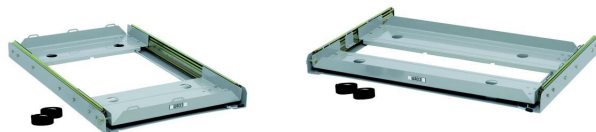

Klizno postolje za CF-80/CF-110

19,4 kg
SLD-110, skupljen: 574 x 85.4 x 909 mm
SLD-110, izvučen: 574 x 85.4 x 1677 mm
SLD-110W, skupljen: 939 x 85.3 x 690 mm
SLD-110W, izvučen: 939 x 85.3 x 1368 mm
100 kg max. opterećenje

SLD-110 (uzdužan)	VPC 1.673,00 kn	MPC 2.041,06 kn
SLD-110W (poprečan)	VPC 1.533,00 kn	MPC 1.870,26 kn