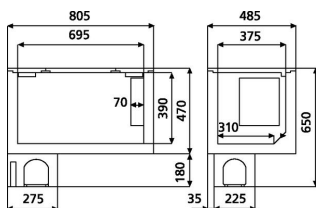

WAECO CoolMatic CB-110

Zapremina: približno 100 litara
Napon: 12/24 volti, Prosječna potrošnja energije: 60 wata
Opseg temp.: 0°C - 10°C
Vrijeme rada: 25% kod 20°C; 40% kod 32°C okolne temperature
Sistem: Potpuno hermetični Danfoss BD35F kompresor sa integriranom elektronikom, Težina: 27,9 kg

CB-110   **VPC 8.085,00 kn**   **MPC 9.863,70 kn**