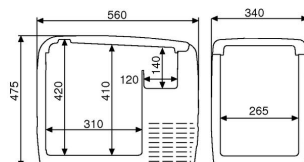

CoolFreeze CDF-45

39 Litara
12/24 Volti DC
45 Wata
10 °C do ≥ -15 °C, podesiv sa elektronskim kliznim termostatom Potpuno hermetični Danfoss BD35F kompresor sa integriranom elektronikom

CDF-045DC   **VPC 4.095,00 kn**   **MPC 4.995,90 kn**