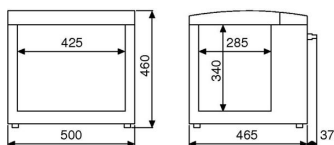

CAB-40B-PB30	VPC 1.855,83 kn	MPC 2.264,12 kn
---------------------	------------------------	------------------------

CAB-40B-PB50	VPC 1.855,83 kn	MPC 2.264,12 kn
---------------------	------------------------	------------------------