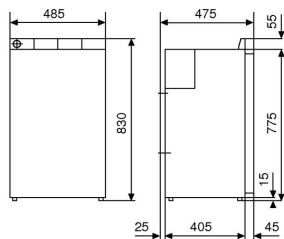

WAECO CoolMatic MDC-90

Zapremina: 90 litara ukupno / 10 litara odjeljak za duboko zamrzav.
Napon: 12/24 volti DC
Prosječna potrošnja energije: 45 wata
Potrošnja ener.: 1,3 Ah/h kod 20°C; 1,7 Ah/h kod 32°C okolne temp.
Sistem: Potpuno hermetični Danfoss BD35F kompresor sa integriranom elektronikom, aluminijски rollbond isparivač
Težina: 28 kg, Tijelo od plastike, srednji dio od obojanog čeličnog lima, unutrašnja strana vrata i unutrašnjost od polystyren

MDC-090   **VPC 6.055,00 kn**   **MPC 7.387,10 kn**