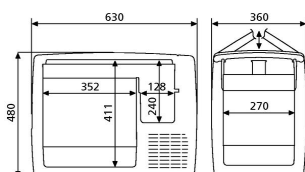

CoolFreeze CF-50

49 Litara (41 L normalnog/dubokog hlađenja, 8 L svježi pretinac)
12/24 Volti DC i 110-240 Volti AC
45 Wata
+10 °C do -18 °C, podesiv elektronskim termostatom sa digitalnim prokazom temperature, potpuno hermetični Danfoss BD35F kompresor sa integriranom elektronikom

CF-050AC   **VPC 5.593,00 kn**   **MPC 6.823,46 kn**