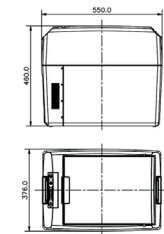

TropiCool TC-35FL

35 Litara
12/24 Volti DC i 230 Volti AC
60 Wata kod 12 V, 75 Wata kod 24 V, 70 Wata kod 230 V
Hlađenje: 1 °C do 15 °C (do 30 °C ispod okolne temperature),
Grijanje: 50 °C do 65 °C

TC-35FL-AC

VPC 1.995,00 kn

MPC 2.433,90 kn