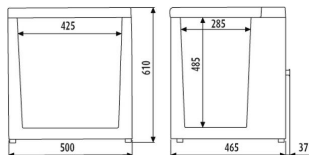

CombiCool CAB-55

55 Litara, 12/230 Volti ili propan/butan
230 Volti AC/50 Hz/100 Wata/0,43 A,
12 Volti DC/100 Wata/8,33 A
Tekući plin 30 ili 50 mbar/Kategorija I 3 B/P / 19 g/h (max.)
Hlađenje do 25 °C ispod okolne temperature

CAB-55-PB30	VPC 2.365,83 kn	MPC 2.886,32 kn
CAB-55-PB50	VPC 2.365,83 kn	MPC 2.886,32 kn