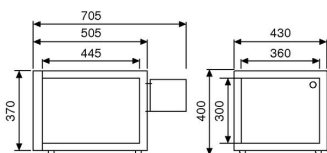

CoolMatic RHD-50 Za Volvo FH

Približno 50 Litara
12/24 Volti DC
45 Wata
Normalno hlađenje +10 °C do 0 °C
Potpuno hermetični Danfoss BD35F kompresor sa integriranom elektronikom

RHD-050   **VPC 5.700,00 kn**   **MPC 6.954,00 kn**