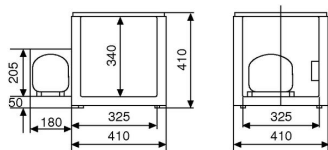

WAECO CoolMatic CB-36

Zapremina: približno 36 litara
Napon: 12/24 volti, Prosječna potrošnja energije: 45 wata
Opseg temp.: od normalnog hlađenja do ** dubokog zamrzavanja
Vrijeme rada: 15% kod 20°C; 25% kod 32°C okolne temperature
Sistem: Potpuno hermetični Danfoss BD35F kompresor sa integriranom elektronikom, Težina: 18,5 kg

CB-036 VPC 4.725,00 kn MPC 5.764,50 kn