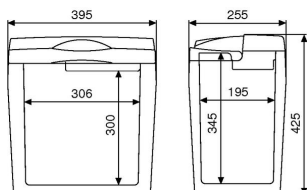

CoolFun CD-22

22 litre
12/230 Volti DC/AC
48 Wata
Prilikom hlađenja do 20 °C ispod okolne temperature,
Prilikom grijanja unutrašnja temperatura ograničena sa fiksnim
termostatom na +65 °C

CD-22-AC	VPC 595,00 kn	MPC 725,90 kn