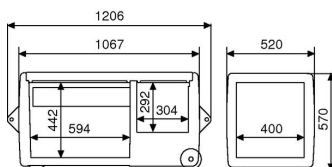

CoolFreeze FR-145

136 Litara bez raspodjele
12/24 Volti DC i 110-240 Volti AC
65 Wata
+12 °C do 0 °C, digitalni termostat sa podjelom temperature za normalno hlađenje, potpuno hermetični Danfoss BD35F kompresor sa integriranom elektronikom

FR-145AC   **VPC 8.365,00 kn**   **MPC 10.205,30 kn**