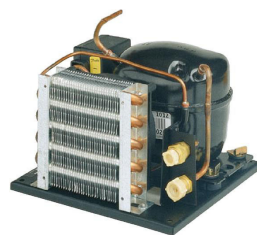

WAECO ColdMachine 85

Sposonost hlađenja: 250 litara max. za normalno hlađenje s direktnim isparivačima, 70 litara max. za duboko zamrzavanje
Napon: 12/24 volti DC
Prosječna potrošnja energije: 45 do 60 wata, ovisno o isparivaču
Sistem: Potpuno hermetični Danfoss BD35F kompresor sa integriranom elektronikom,
Dimenzije: 220 x 155 x 220 mm, Težina: 6,0 kg
Isparivači: VD-03, VD-04, VD-05, VD-08, VD-09, VD-15, VD-18

CU-85   **VPC 3.080,00 kn**   **MPC 3.757,60 kn**