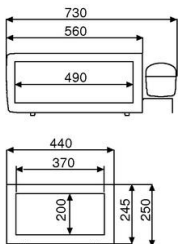

CoolFreeze CD-30 rashladna ladica

30 Litara
12/24 Volti DC, 40 Wata
+12 °C do -2 °C pomoću promjenjivog termostata, potpuno hermetični Danfoss BD35F kompresor sa integriranom elektronikom

CD-030DC   **VPC 3.570,00 kn**   **MPC 4.355,40 kn**

EST-0030   **VPC 127,50 kn**   **MPC 155,55 kn**