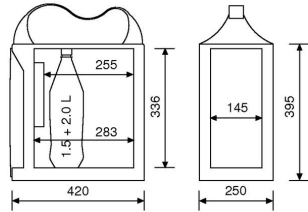

BordBar TF-14

14 Litara
12 Volti DC
36 Wata
Hlađenje: do 25 °C ispod okolne temperature

TF-14AU-12

VPC 833,00 kn

MPC 1.016,26 kn