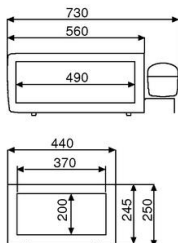

CoolFreeze CD-30 rashladna ladica

Dizajniran za DAF XF, MAN F2000/ TGA, MB Actros, RENAULT Premium/Magnum, SCANIA, VOLVO

30 Litara
12/24 Volti DC, 40 Wata
+12 °C do -2 °C pomoću promjenjivog termostata, potpuno hermetični Danfoss BD35F kompresor sa integriranom elektronikom

CD-030DC   **VPC 3.570,00 kn**   **MPC 4.355,40 kn**