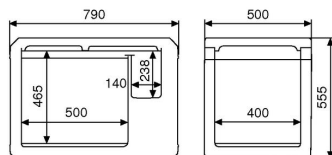

CoolFreeze CF-110

106 Litara (93 L normalnog/dubokog hlađenja, 13 L svježi pretinac)
12/24 Volti DC i 110-240 Volti AC
65 Wata
+10 °C do -18 °C, podesiv elektronskim termostatom sa digitalnim prokazom temperature, potpuno hermetični Danfoss BD35F kompresor sa integriranom elektronikom

CF-110AC   **VPC 7.413,00 kn**   **MPC 9.043,86 kn**