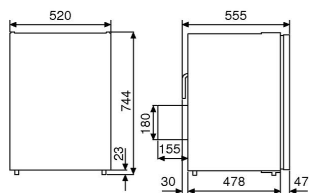

WAECO CoolMatic RSF-115 *** freezer

Zapremina: 111 litara *** duboko zamrzavanje
Napon: 12/24 volti DC
Prosječna potrošnja energije: 50 wata
Vrijeme rada: 45% kod 20°C; 65% kod 32°C okolne temperature
Sistem: Potpuno hermetični Danfoss BD35F kompresor sa integriranom elektronikom,
Težina: 31 kg, okvir vrata od plastike, tijelo od obojanog lima, unutrašnjost i prednja ploča od nehrđajućeg čelika

RSF-0115E   **VPC 7.875,00 kn**   **MPC 9.607,50 kn**