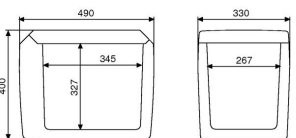

CoolFun CR-28

Približno 28 Litara
12/24 Volti DC
55 Wata
Hlađenje: približno 20 °C ispod okolne temperature
Grijanje: do približno +60 °C

CR-28-12/24	VPC 963,33 kn	MPC 1.175,27 kn