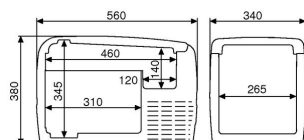

CoolFreeze CDF-35

31 Litara
12/24 Volti DC
45 Wata
10 °C do ≥ -15 °C, podesiv sa elektronskim kliznim termostatom Potpuno hermetični Danfoss BD35F kompresor sa integriranom elektronikom

CDF-035DC   **VPC 3.675,00kn**   **MPC 4.483,50 kn**