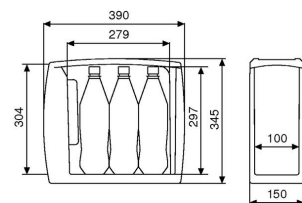

Približno 8 Litara
12 Volti DC
36 Wata
Hlađenje: do 20 °C ispod okolne temperature

910530001