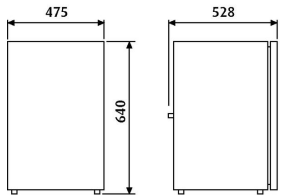

WAECO CoolMatic CR-80 Chrome

Zapremina: 80 litara / 7,9 litara odjeljak za duboko zamrzavanje
Napon: 12/24 volti DC, Prosječna potrošnja energije: 48 wata
Potrošnja struje: 1,8 Ah / h kod 25°C; 2,1 Ah / h kod 32°C okolne temperature. Sistem: Potpuno hermetični Danfoss BD35F kompresor sa integriranom elektronikom, težina: 23 kg. Unutrašnjost od plastike, prednja ploča od nehrđajućeg čelika, okvir vrata od chroma.

CR-0080ST

VPC 5.775,00 kn

MPC 7.045,50 kn