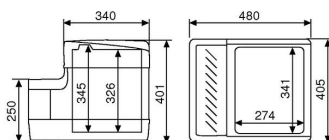

CoolFreeze FT-30 Za MAN F2000

30 Litara
12/24 Volti DC
45 Wata
5 °C do ≥ -15 °C
Potpuno hermetični Danfoss BD35F kompresor sa integriranom elektronikom

FT-030/MAN   **VPC 4.970,00 kn**   **MPC 6.063,40 kn**