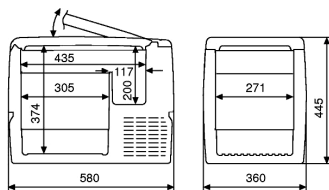

CoolFreeze CF-32UP

31 Litara, 12/24 Volti DC, +10 °C do -18 °C
oko 45 Wata (samo hlađenje), oko 72 Wata (hlađenje i punjenje)
Vrijeme rada na Akku 18 sati kada je potpuno napunjena kod +5 °C unutar i +32 °C okolne temperature. Podešavanje elektronskim termostatom sa digitalnim prokazom temperature, potpuno hermetični Danfoss BD35F kompresor sa integriranom elektronikom

910510001   **VPC 5.943,00 kn**   **MPC 7.250,46 kn**