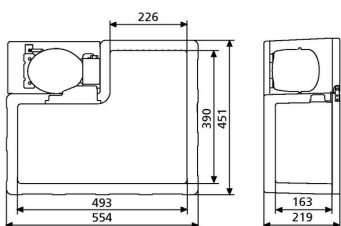

CoolMatic CS-MP2 Za MB Actros MP2

25 Litara
12/24 Volti DC
45 Wata
+10 °C do 0 °C
Potpuno hermetični Danfoss BD35F kompresor sa integriranom elektronikom

CS-ACT-MP2   **VPC 5.565,00 kn**   **MPC 6.789,30 kn**