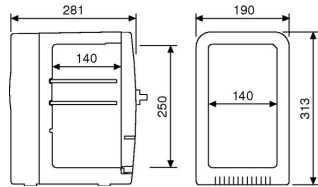

WAECO

Cjenik

2008

MyFridge MF-05

5 Litara
 12/230 Volti DC/AC
 DC: max. 38 Watt; AC: max. 55 Watt
 Hlađenje: do 20 °C ispod okolne temperature, ograničeno sa fiksnim termostatom na +5 °C.
 Grijanje: unutrašnja temperatura ograničena sa fiksnim termostatom na +65 °C