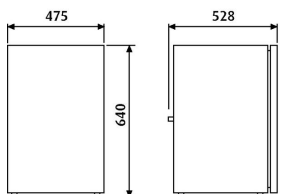

WAECO CoolMatic CR-80

Zapremina: 80 litara / 7,9 litara odjeljak za duboko zamrzavanje
Napon: 12/24 volti DC, Prosječna potrošnja energije: 48 wata
Potrošnja struje: 1,8 Ah / h kod 25°C; 2,1 Ah / h kod 32°C okolne temperature.
Sistem: Potpuno hermetični Danfoss BD35F kompresor sa integriranom elektronikom, težina: 23 kg
Unutrašnjost i okvir vrata od plastike, tijelo obojani čelični lim

CR-0080E   **VPC 5.075,00 kn**   **MPC 6.191,50 kn**