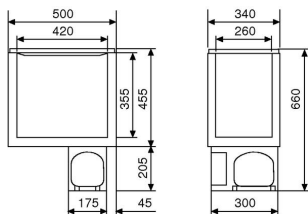

WAECO CoolMatic CB-40

Zapremina: približno 40 litara
Napon: 12/24 volti, Prosječna potrošnja energije: 45 wata
Opseg temp.: od normalnog hlađenja do ** dubokog zamrzavanja
Vrijeme rada: 17% kod 20°C; 27% kod 32°C okolne temperature
Sistem: Potpuno hermetični Danfoss BD35F kompresor sa integriranom elektronikom, Težina: 20 kg

CB-040   **VPC 4.865,00 kn**   **MPC 5.935,30 kn**