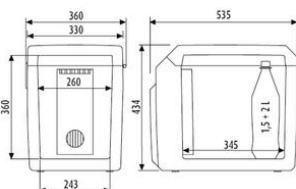

CoolFun CD-32

32 litre
12/230 Volti DC/AC
60 Wata kod 12 Volti, 70 Wata kod 230 Volti
Hlađenje: 5 °C do 15 °C (do 20 °C ispod okolne temperature);
Grijanje: 55 °C do 70 °C

CD-32-AC	VPC 1.289,17 kn	MPC 1.572,78 kn