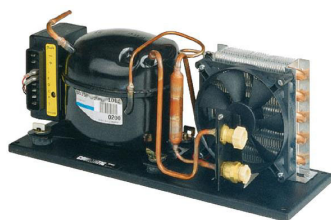

WAECO ColdMachine 84

Sposonost hlađenja: 250 litara max. za normalno hlađenje s direktnim isparivačima, 70 litara max. za duboko zamrzavanje
Napon: 12/24 volti DC
Prosječna potrošnja energije: 45 do 60 wata, ovisno o isparivaču
Sistem: Potpuno hermetični Danfoss BD35F kompresor sa integriranom elektronikom,
Dimenzije: 386 x 155 x 130 mm, Težina: 6,0 kg
Isparivači: VD-03, VD-04, VD-05, VD-08, VD-09, VD-15, VD-18

CU-84   **VPC 3.080,00 kn**   **MPC 3.757,60 kn**