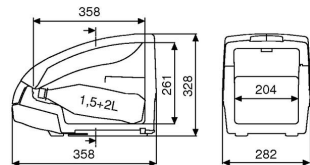

približno 15 Litara
12 Volti DC
54 Wata
Hlađenje: do 20 °C ispod okolne temperature,
Grijanje: unutrašnja temperatura ograničena sa termostatom na +65 °C

TB-15G-12	VPC 833,00 kn	MPC 1.016,26 kn

BordBar TF-08