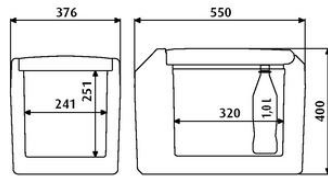

CR-28-12/24	VPC 963,33 kn	MPC 1.175,27 kn
--------------------	----------------------	------------------------

BordBar BB-28

Približno 28 Litara
12 Volti DC
48 Wata
Hlađenje: do 30 °C ispod okolne temperature,
Grijanje: unutrašnja temperatura ograničena sa fiksnim termostatom na +65 °C