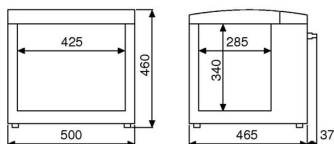

CombiCool CAB-40B

40 Litara
12/230 Volti ili propan/butan
230 Volti AC/50 Hz/100 Wata/0,43 A,
12 Volti DC/100 Wata/8,33 A
Tekući plin 30 ili 50 mbar/Kategorija I 3 B/P / 13 g/h (max.)
Hlađenje do 20 °C ispod okolne temperature

CAB-40B-PB30	VPC 1.855,83 kn	MPC 2.264,12 kn

CAB-40B-PB50	VPC 1.855,83 kn	MPC 2.264,12 kn