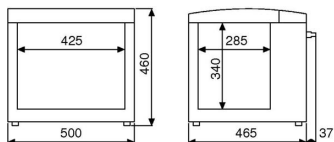

CombiCool CAB-40G

40 Litara,
24 Volti ; 24/230 Volti ; 24/230/50 mbar
50 mbar/Kategorija I 3 B/P / 13 g/h (max.)
Hlađenje do 30 °C ispod okolne temperature

CAB-40G-24	VPC 1.643,33 kn	MPC 2.004,87 kn
CAB-40G-24/230	VPC 1.685,83 kn	MPC 2.056,72 kn
CAB-40G-24/230G	VPC 1.855,83 kn	MPC 2.264,12 kn