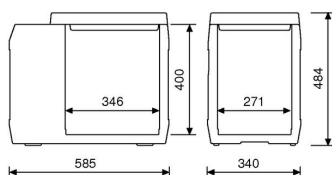

CoolFreeze FC-40

37,5 Litara
12/24 Volti DC
45 Wata
+5 °C do ≥ -15 °C
Potpuno hermetični Danfoss BD35F kompresor sa integriranom elektronikom

FC-040/G   **VPC 4.795,00 kn**   **MPC 5.849,90 kn**