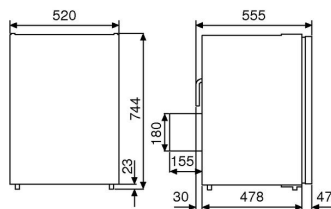

WAECO CoolMatic RSD-115

Zapremina: 110 litara samo hladnjak
Napon: 12/24 volti DC, Prosječna potrošnja energije: 45 wata
Vrijeme rada: 25% kod 20°C; 40% kod 32°C okolne temperature
Sistem: Potpuno hermetični Danfoss BD35F kompresor sa integriranom elektronikom, aluminijski rollbond isparivač
Težina: 28,5 kg, okvir vrata od plastike, tijelo obojani čelični lim, prednja ploča i unutrašnjost od nehrđajućeg čelika

RSD-0115E

VPC 7.455,00 kn

MPC 9.095,10 kn