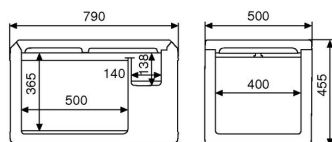

CoolFreeze CF-80

80 Litara (73 L normalnog/dubokog hlađenja, 7 L svježi pretinac)
12/24 Volti DC i 110-240 Volti AC
65 Wata
+10 °C do -18 °C, podesiv elektronskim termostatom sa digitalnim prokazom temperature, potpuno hermetični Danfoss BD35F kompresor sa integriranom elektronikom

CF-080AC   **VPC 6.993,00 kn**   **MPC 8.531,46 kn**