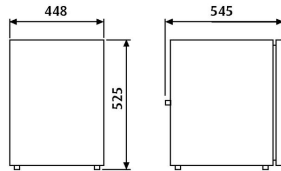

WAECO CoolMatic CR-65 Chrome

Zapremina: 64 litara / 7,2 litara odjeljak za duboko zamrzavanje
Napon: 12/24 volti DC, Prosječna potrošnja energije: 45 wata
Potrošnja struje: 1,6 Ah / h kod 25°C; 1,9 Ah / h kod 32°C okolne temperature. Sistem: Potpuno hermetični Danfoss BD35F kompresor sa integriranom elektronikom, težina: 20 kg. Unutrašnjost od plastike, prednja ploča od nehrđajućeg čelika, okvir vrata od chroma.

CR-0065ST

VPC 5.425,00 kn

MPC 6.618,50 kn