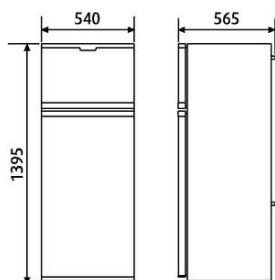

WAECO CoolMatic HDC-220

Zapremina: 214 litara ukupno / 46 litara odjeljak za ***-duboko zamrz.
Napon: 12/24 volti DC
Prosječna potrošnja energije: 60 wata
Vrijeme rada: 40% kod 20°C okolne temp.
Sistem: Potpuno hermetični Danfoss BD50F kompresor sa integriranom elektronikom
Težina: 44 kg,
Tijelo i vrata od čeličnog lima, unutrašnjost od polystyrena

HDC-220   **VPC 7.175,00 kn**   **MPC 8.753,50 kn**

WAECO CoolMatic CRF-50 *** freezer

Zapremina: 47 litara *** duboko zamrzavanje
Napon: 12/24 volti DC, Prosječna potrošnja energije: 45 wata
Vrijeme rada: 45% kod 20°C; 65% kod 32°C okolne temperature
Sistem: Potpuno hermetični Danfoss BD35F kompresor sa integriranom elektronikom, težina: 25 kg
Unutrašnjost i okvir vrata od plastike, tijelo obojani čelični lim

CRF-0050E   **VPC 6.475,00 kn**   **MPC 7.899,50 kn**