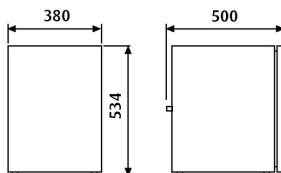

WAECO CoolMatic CR-50

Zapremina: 48 litara / 5 litara odjeljak za duboko zamrzavanje
Napon: 12/24 volti DC, Prosječna potrošnja energije: 40 wata
Potrošnja struje: 1,4 Ah / h kod 25°C; 1,7 Ah / h kod 32°C okolne temperature.
Sistem: Potpuno hermetični Danfoss BD35F kompresor sa integriranom elektronikom, težina: 19 kg
Unutrašnjost i okvir vrata od plastike, tijelo obojani čelični lim

CR-0050E   **VPC 4.655,00 kn**   **MPC 5.679,10 kn**