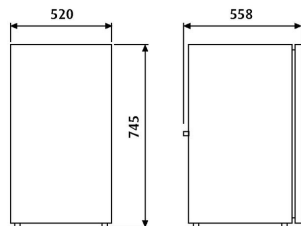

WAECO CoolMatic CR-110 Chrome

Zapremina: 108 litara / 10,2 litara odjeljak za duboko zamrzavanje
Napon: 12/24 volti DC, Prosječna potrošnja energije: 50 wata
Potrošnja struje: 2,2 Ah / h kod 25°C; 2,5 Ah / h kod 32°C okolne temperature. Sistem: Potpuno hermetični Danfoss BD35F kompresor sa integriranom elektronikom, težina: 28 kg. Unutrašnjost od plastike, prednja ploča od nehrđajućeg čelika, okvir vrata od chroma.

CR-0110ST

VPC 6.265,00 kn

MPC 7.643,30 kn