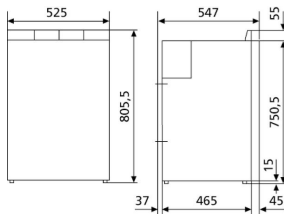

WAECO CoolMatic MDC-110

Zapremina: 110 litara ukupno / 13 litara odjeljak za duboko zamrzav.
Napon: 12/24 volti DC
Prosječna potrošnja energije: 45 wata
Potrošnja ener.: 1,45Ah/h kod 20°C; 1,95Ah/h kod 32°C okolne temp.
Sistem: Potpuno hermetični Danfoss BD35F kompresor sa integriranom elektronikom, aluminijски rollbond isparivač
Težina: 30,5 kg, Tijelo od plastike, srednji dio od obojanog čeličnog lima, unutrašnja strana vrata i unutrašnjost od polystyren

MDC-110   **VPC 6.293,00 kn**   **MPC 7.677,46 kn**