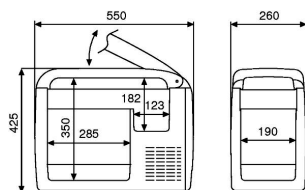

CoolFreeze CF-25

23 Litre (19 L normalnog/dubokog hlađenja, 4 L svježi pretinac)
12/24 Volti DC
35 Wata
+10 °C do -18 °C, podesiv elektronskim termostatom sa digitalnim prokazom temperature, potpuno hermetični Danfoss BD35F kompresor sa integriranom elektronikom

CF-025DC   **VPC 3.513,33 kn**   **MPC 4.296,27 kn**