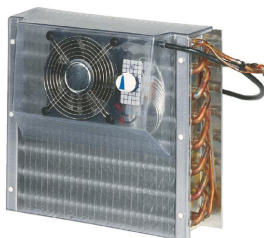

Isparivač sa protokom zraka VD-16 za Seriju 90

Primjena: rashladne kutije i hladnjaci za duboko zamrzavanje
Sposobnost hlađenja: 130 litara max. sa izolacijom 35 mm PU,
200 litara max. sa izolacijom 50 mm PU
Prosječna potrošnja energije: 60 wata
Vrijeme rada: 55% sa 35 mm PU izolacijom, 40% sa 50 mm PU
izolacijom oboje kod 5°C unutrašnje i 32°C okolne temperature
Dimenzije: 330 x 260 x 130 mm
Težina: 2,5 kg

VD-16 **VPC 1.827,50 kn** **MPC 2.229,55 kn**