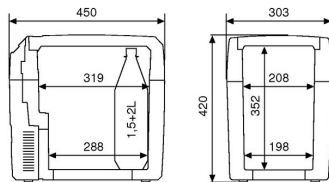

TropiCool TC-21FL

21 Litra
12/24 Volti DC i 230 Volti AC
60 Wata kod 12 V, 75 Wata kod 24 V, 70 Wata kod 230 V
Hlađenje: 1 °C do 15 °C (do 30 °C ispod okolne temperature),
Grijanje: 50 °C do 65 °C

TC-21FL-AC

VPC 1.575,00 kn

MPC 1.921,50 kn