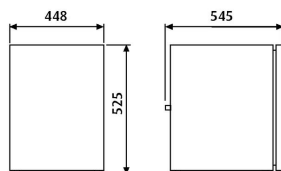

WAECO CoolMatic CR-65

Zapremina: 64 litara / 7,2 litara odjeljak za duboko zamrzavanje
Napon: 12/24 volti DC, Prosječna potrošnja energije: 45 wata
Potrošnja struje: 1,6 Ah / h kod 25°C; 1,9 Ah / h kod 32°C okolne temperature.
Sistem: Potpuno hermetični Danfoss BD35F kompresor sa integriranom elektronikom, težina: 20 kg
Unutrašnjost i okvir vrata od plastike, tijelo obojani čelični lim

CR-0065E   **VPC 4.865,00 kn**   **MPC 5.935,30 kn**