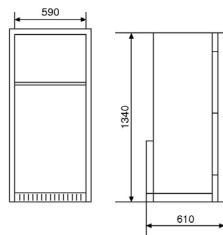

WAECO CoolMatic RPD-190

Zapremina: 185 litara / 45 litara odjeljak za duboko zamrzavanje
Napon: 12/24 volti DC i 110-240 volti AC
Prosječna potrošnja energije: 65 wata
Opseg temp.: hlađenje 2° do 12°C, duboko zamrzavanje do -18°C
Vrijeme rada: 30% kod 20°C; 45% kod 32°C okolne temperature
Sistem: Potpuno hermetični Danfoss BD35F kompresor sa integriranom elektronikom, aluminijski rollbond isparivač, Težina: 45 kg,

RPD-1190E

VPC 10.115,00 kn

MPC 12.340,30 kn