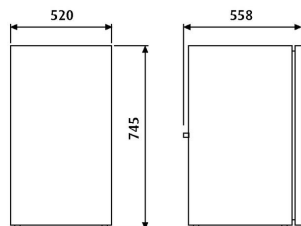

WAECO CoolMatic CR-110

Zapremina: 108 litara / 10,2 litara odjeljak za duboko zamrzavanje
Napon: 12/24 volti DC, Prosječna potrošnja energije: 50 wata
Potrošnja struje: 2,2 Ah / h kod 25°C; 2,5 Ah / h kod 32°C okolne temperature.
Sistem: Potpuno hermetični Danfoss BD35F kompresor sa integriranom elektronikom, težina: 28 kg
Unutrašnjost i okvir vrata od plastike, tijelo obojani čelični lim

CR-0110E   **VPC 5.460,00 kn**   **MPC 6.661,20 kn**

NOVO