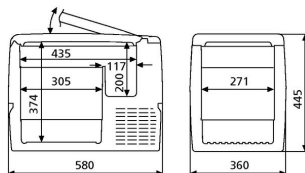

CoolFreeze CF-40

37 Litara (31 L normalnog/dubokog hlađenja, 6 L svježi pretinac)
12/24 Volti DC i 110-240 Volti AC
45 Wata
+10 °C do -18 °C, podesiv elektronskim termostatom sa digitalnim prokazom temperature, potpuno hermetični Danfoss BD35F kompresor sa integriranom elektronikom

CF-040AC   **VPC 4.893,00 kn**   **MPC 5.969,46 kn**