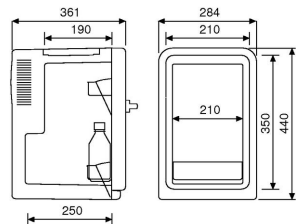

MyFridge MF-15

15 Litara
12/230 Volti DC/AC
DC: max. 50 Watt; AC: max. 65 Watt
Hlađenje: do 20 °C ispod okolne temperature, ograničeno sa fiksnim termostatom na +5 °C.
Grijanje: unutrašnja temperatura ograničena sa fiksnim termostatom na +65 °C

MF-15-12/230 VPC 875,00 kn MPC 1.067,50 kn