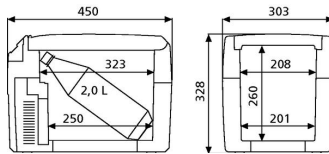

TropiCool TC-14FL

14 Litara
12/24 Volti DC i 230 Volti AC
60 Wata kod 12 V, 75 Wata kod 24 V, 70 Wata kod 230 V
Hlađenje: 1 °C do 15 °C (do 30 °C ispod okolne temperature),
Grijanje: 50 °C do 65 °C

TC-14FL-AC

VPC 1.435,00 kn

MPC 1.750,70 kn