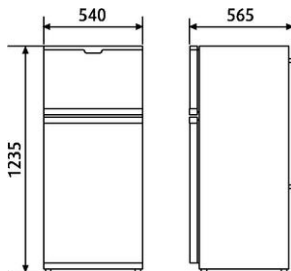

WAECO CoolMatic HDC-190

Zapremina: 185 litara ukupno / 45 litara odjeljak za ***-duboko zamrz.
Napon: 12/24 volti DC
Prosječna potrošnja energije: 60 wata
Vrijeme rada: 25% kod 20°C okolne temp.
Sistem: Potpuno hermetični Danfoss BD50F kompresor sa integriranom elektronikom
Težina: 39 kg,
Tijelo i vrata od čeličnog lima, unutrašnjost od polystyrena

HDC-190   **VPC 6.965,00 kn**   **MPC 8.497,30 kn**