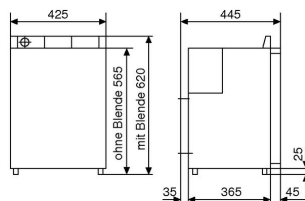

WAECO CoolMatic MDC-50

Zapremina: 43 litara ukupno / 4 litara odjeljak za duboko zamrzavanje
Napon: 12/24 volti DC
Prosječna potrošnja energije: 45 wata
Potrošnja ener.: 0.8 Ah/h kod 20°C; 1.0 Ah/h kod 32°C okolne temp.
Sistem: Potpuno hermetični Danfoss BD35F kompresor sa integriranom elektronikom, aluminijski rollbond isparivač
Težina: 15 kg, Tijelo od plastike, srednji dio od obojanog čeličnog lima, unutrašnja strana vrata i unutrašnjost od polystyren

MDC-050

VPC 5.145,00 kn

MPC 6.276,90 kn