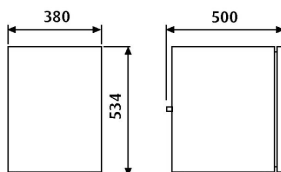

WAECO CoolMatic CR-50 Chrome

Zapremina: 48 litara / 5 litara odjeljak za duboko zamrzavanje
Napon: 12/24 volti DC, Prosječna potrošnja energije: 40 wata
Potrošnja struje: 1,4 Ah / h kod 25°C; 1,7 Ah / h kod 32°C okolne temperature.
Sistem: Potpuno hermetični Danfoss BD35F kompresor sa integriranom elektronikom, težina: 19 kg. Unutrašnjost od plastike, prednja ploča od nehrđajućeg čelika, okvir vrata od chroma.

CR-0050ST   **VPC 5.215,00 kn**   **MPC 6.362,30 kn**