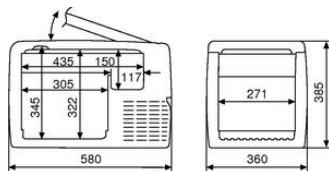

CoolFreeze CF-35

31 Litra (26,5 L normalnog/dubokog hlađenja, 4,5 L svježi pretinac)
12/24 Volti DC i 110-240 Volti AC
45 Wata
+10 °C do -18 °C, podesiv elektronskim termostatom sa digitalnim prokazom temperature, potpuno hermetični Danfoss BD35F kompresor sa integriranom elektronikom

CF-035AC   **VPC 4.753,00 kn**   **MPC 5.798,66 kn**