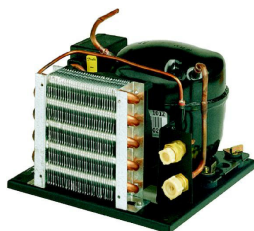

WAECO ColdMachine 95

Sposonost hlađenja: 400 litara max. za normalno hlađenje s direktnim isparivačima, 200 litara max. za duboko zamrzavanje
Napon: 12/24 volti DC
Prosječna potrošnja energije: 60 do 100 wata, ovisno o isparivaču
Sistem: Potpuno hermetični Danfoss BD50F kompresor sa integriranom elektronikom,
Dimenzije: 220 x 155 x 220 mm, Težina: 6,0 kg
Isparivači: VD-06, VD-21, VD-14, VD-16

CU-95   **VPC 3.290,00 kn**   **MPC 4.013,80 kn**