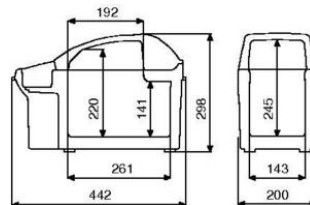

Približno 8 Litara
12 Volt DC
32 Wata
Hlađenje: do 20 °C ispod okolne temperature,
Grijanje: unutrašnja temperatura ograničena sa termostatom na +65 °C

TB-08G-12	VPC 577,50 kn	MPC 704,55 kn

BordBar TB-15