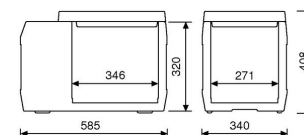

CoolFreeze FC-30

30 Litara
12/24 Volti DC
45 Wata
+5 °C do ≥ -15 °C
Potpuno hermetični Danfoss BD35F kompresor sa integriranom elektronikom

FC-030/G   **VPC 4.550,00 kn**   **MPC 5.551,00 kn**