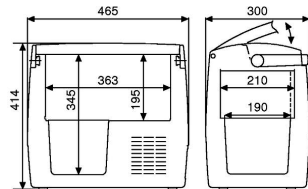

CoolFreeze CF-18

18 Litara
12/24 Volti DC
35 Wata
+10 °C do -18 °C, podesiv sa elektronskim termostatom sa LED-indikatorom, potpuno hermetični Danfoss BD35F kompresor sa integriranom elektronikom

CF-018DC   **VPC 3.353,00 kn**   **MPC 4.090,66 kn**