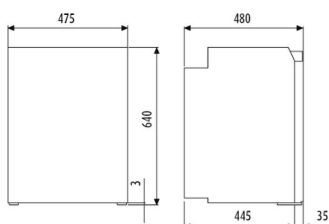

CombiCool CAS-60

56 Litara, 12/230 Volti ili propan/butan
230 Volti AC/50 Hz/100 Wata/0,44 A,
12 Volti DC/100 Wata/8,3 A
Tekući plin 30 ili 50 mbar/Kategorija I 3 B/P / 19 g/h (max.)
Hlađenje do 25 °C ispod okolne temperature

CAS-60-PB30	VPC 2.663,33 kn	MPC 3.249,27 kn
CAS-60-PB50	VPC 2.663,33 kn	MPC 3.249,27 kn