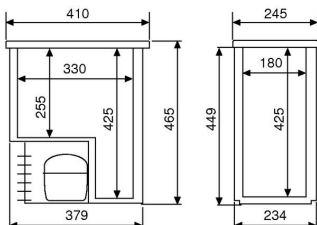

CoolMatic CS-MP1 Za MB Actros MP1

18 Litara
12/24 Volti DC
45 Wata
+6 °C do -8 °C
Potpuno hermetični Danfoss BD35F kompresor sa integriranom elektronikom

CS-ACT-02   **VPC 4.915,83 kn**   **MPC 5.997,32 kn**