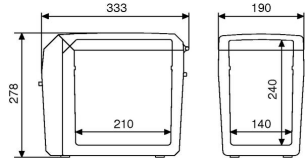

TropiCool TC-07

7 Litara
12/230 Volti DC/AC
36 Wata
Hlađenje: približno 5 °C (do 25 °C ispod okolne temperature)
Grijanje: približno 65 °C

TC-07UG-12/230

VPC 1.085,00 kn

MPC 1.323,70 kn