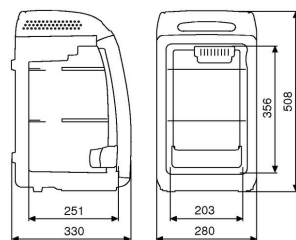

MyFridge MF-18

18 Litara
12/230 Volti DC/AC
DC: max. 50 Wata; AC: max. 72 Wata
Do 20 °C ispod okolne temperature, ograničeno sa fiksnim termostatom na +5 °C

MF-18D-12/230 VPC 1.043,00 kn MPC 1.272,46 kn