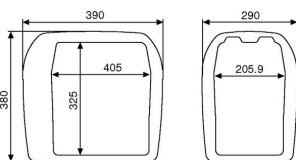

CoolFun CR-18

Približno 18 Litara
12/24 Volti DC
42 Wata
Hlađenje: približno 20 °C ispod okolne temperature
Grijanje: do približno +60 °C

CR-18-12/24	VPC 665,83 kn	MPC 812,32 kn