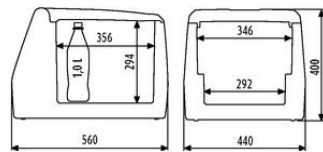

Približno 32 Litre
12 Volti DC
48 Wata
Hlađenje: do 25 °C ispod okolne temperature,
Grijanje: unutrašnja temperatura ograničena sa fiksnim termostatom na +65 °C

BB-32-12	VPC 1.743,00 kn	MPC 2.126,46 kn
FK-SCE1 (kit Renault Scenic do god. 06/2003)		MPC 518,50 kn
FK-SCE2 (kit Renault Scenic od god. 07/2003)		MPC 469,70 kn
FK-TOU (kit VW Touran)		MPC 518,50 kn
FK-TOU2 (kit VW Touran NEW)		MPC 518,50 kn
FK-T4M (kit VW T4 Multivan)		MPC 469,50 kn
FK-VKL (kit MB-V TREND)		MPC 469,70 kn
FK-ESP1 (kit Renault Espace 11/96 - 10/02)		MPC 469,70 kn
FK-ESP2 (kit Renault Espace od god. 11/2002)		MPC 469,70 kn
FK-ESP3 (kit Renault Espace '06)		MPC 639,48 kn
FK-SAG (kit Sharan, Galaxy, Alhambra)		MPC 483,93 kn
FK-RTG (kit Renault Trafic)		MPC 469,70 kn

BordBar TB-08