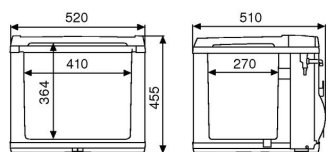

CoolFun CK-40D

Približno 40 Litara
 230 Volti AC
 65 Watt
 +10 °C bis -15 °C

CK-40D-230

VPC 1.940,83 kn

MPC 2.367,82 kn

CoolFreeze CF-18

18 Litara
12/24 Volti DC
35 Wata
+10 °C do -18 °C, podesiv sa elektronskim termostatom sa LED-indikatorom, potpuno hermetični Danfoss BD35F kompresor sa integriranom elektronikom