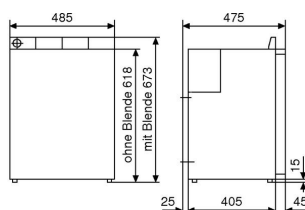

MDC-050**VPC 5.145,00 kn****MPC 6.276,90 kn****WAECO CoolMatic MDC-65**

Zapremina: 64 litara ukupno / 10 litara odjeljak za duboko zamrzav.
 Napon: 12/24 volti DC
 Prosječna potrošnja energije: 45 wata
 Potrošnja ener.: 1,1 Ah/h kod 20°C; 1.45 Ah/h kod 32°C okolne temp.
 Sistem: Potpuno hermetični Danfoss BD35F kompresor sa integriranom elektronikom, aluminijski rollbond isparivač
 Težina: 20 kg, Tijelo od plastike, srednji dio od obojanog čeličnog lima, unutrašnja strana vrata i unutrašnjost od polystyren