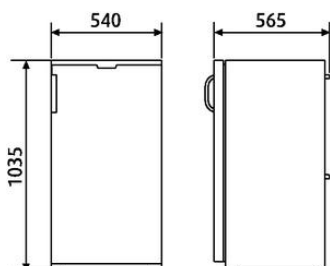

WAECO CoolMatic HDC-160

Zapremina: 156 litara ukupno / 16 litara odjeljak za ***-duboko zamrz.
Napon: 12/24 volti DC
Prosječna potrošnja energije: 60 wata
Vrijeme rada: 25% kod 20°C okolne temp.
Sistem: Potpuno hermetični Danfoss BD50F kompresor sa integriranom elektronikom
Težina: 36 kg,
Tijelo i vrata od čeličnog lima, unutrašnjost od polystyrena

HDC-160   **VPC 6.475,00 kn**   **MPC 7.899,50 kn**